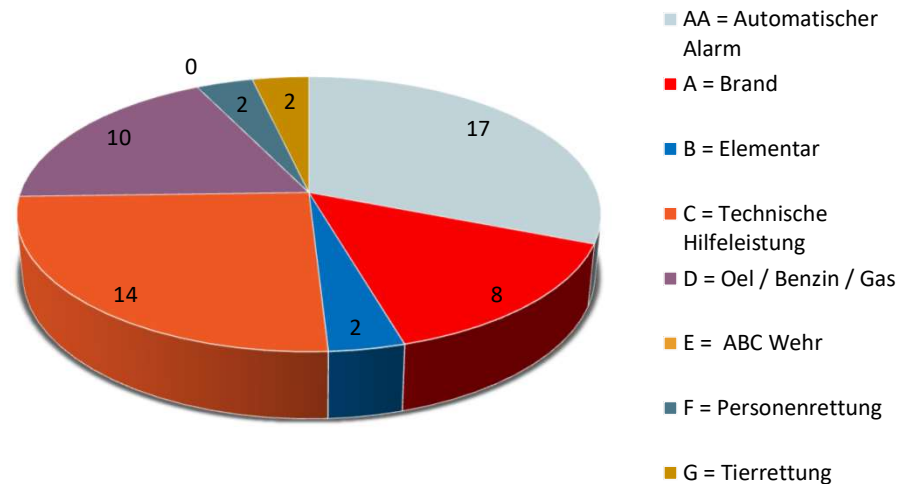

# Feuerwehr Region Moossee

## Einsatzstatistik per 31.03.2026

Kategorie	Anzahl Einsätze
AA = Automatischer Alarm	17
A = Brand	8
B = Elementar	2
C = Technische Hilfeleistung	14
D = Oel / Benzin / Gas	10
E = ABC Wehr	0
F = Personenrettung	2
G = Tierrettung	2