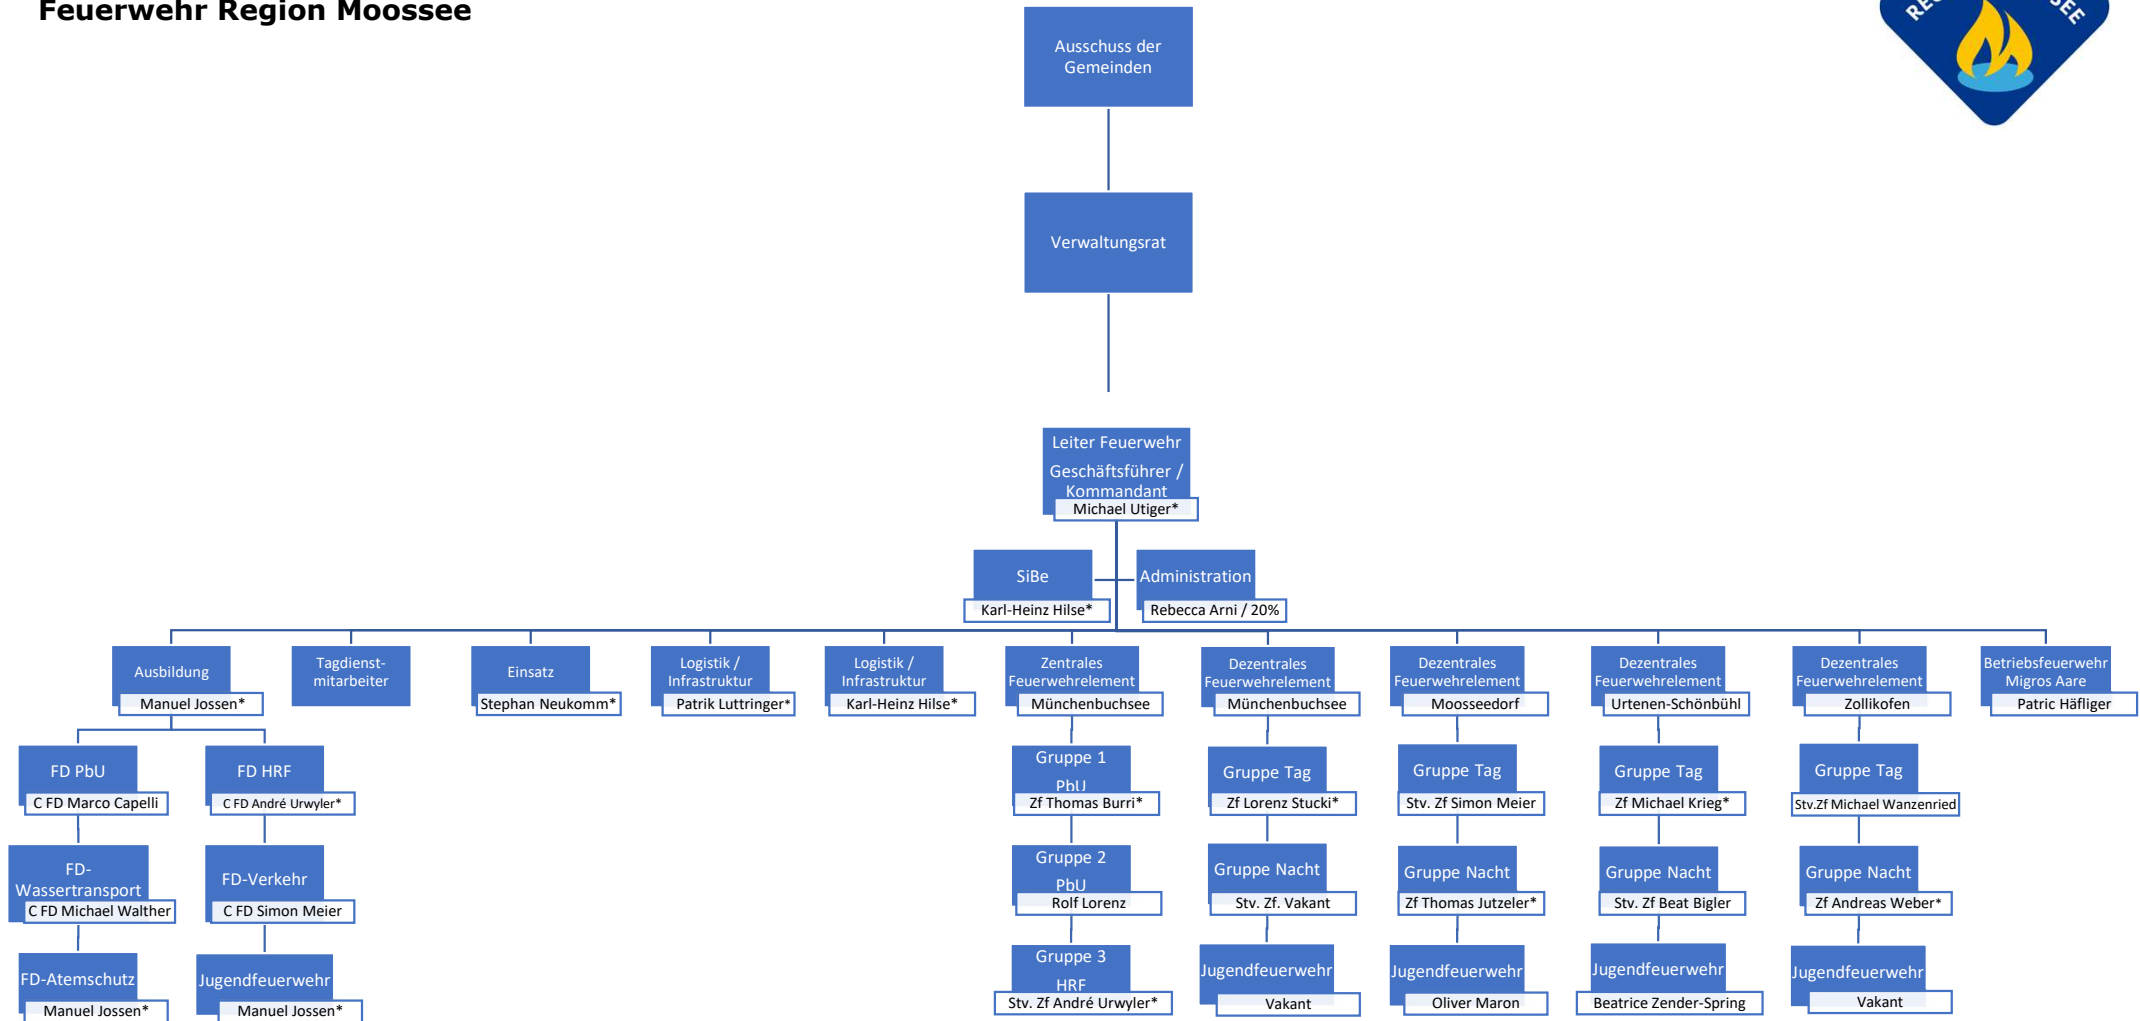

Organigramm Feuerwehr Region Moossee

*Stabsmitglied / Pikettoffizier