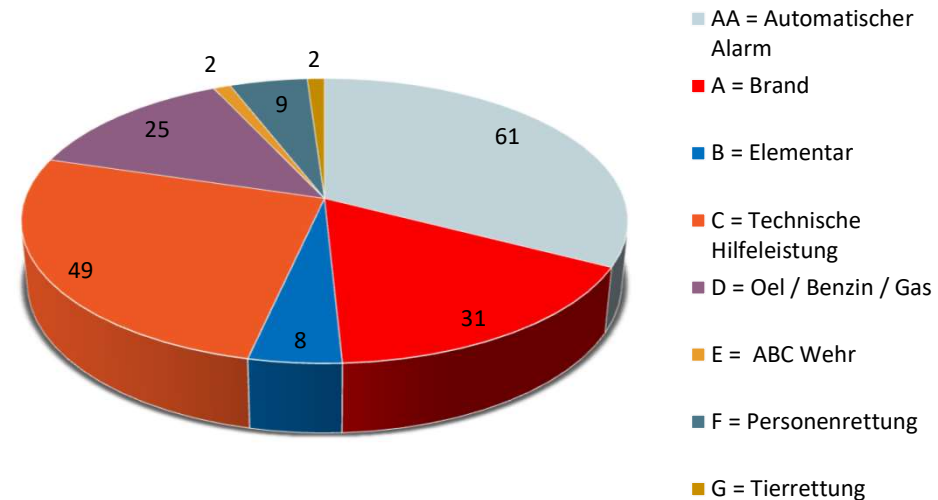

# Feuerwehr Region Moossee

## Einsatzstatistik per 30.09.2024

Kategorie	Anzahl Einsätze
AA = Automatischer Alarm	61
A = Brand	31
B = Elementar	8
C = Technische Hilfeleistung	49
D = Oel / Benzin / Gas	25
E = ABC Wehr	2
F = Personenrettung	9
G = Tierrettung	2