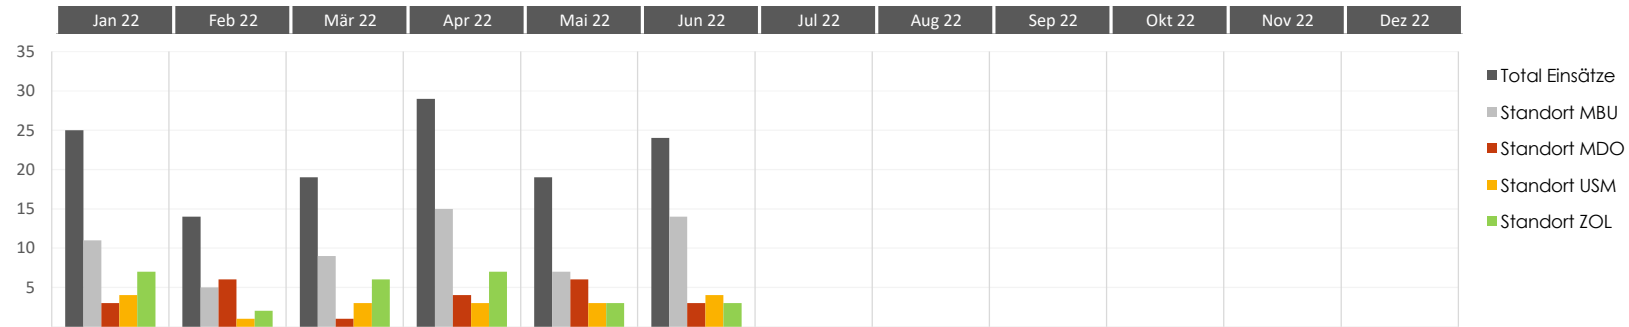

Einsatzstatistik Feuerwehr Region Moossee 2024

Standorte	Jan	Feb	Mrz	Apr	Mai	Jun	Jul	Aug	Sep	Okt	Nov	Dez	Ergebnis	Trend
Total Einsätze	25	14	19	29	19	24	0	0	0	0	0	0	130	
Standort MBU	11	5	9	15	7	14	0	0	0	0	0	0	61	
Standort MDO	3	6	1	4	6	3	0	0	0	0	0	0	23	
Standort USM	4	1	3	3	3	4	0	0	0	0	0	0	18	
Standort ZOL	7	2	6	7	3	3	0	0	0	0	0	0	28	