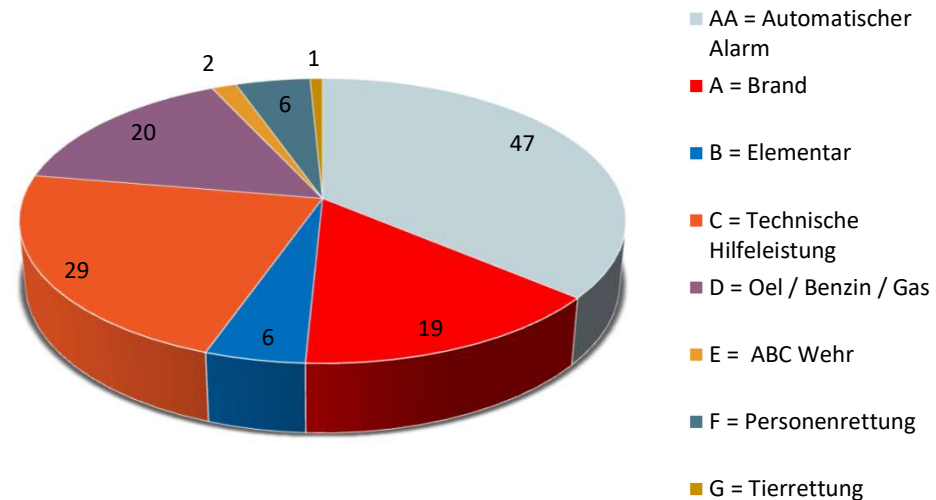

Feuerwehr Region Moossee

Einsatzstatistik per 30.06.2024

Kategorie	Anzahl Einsätze
AA = Automatischer Alarm	47
A = Brand	19
B = Elementar	6
C = Technische Hilfeleistung	29
D = Oel / Benzin / Gas	20
E = ABC Wehr	2
F = Personenrettung	6
G = Tierrettung	1

Total Einsätze 2024 **130**

Total Einsätze 2023 **124**

Differenz zu Vorjahr **+4.62%**