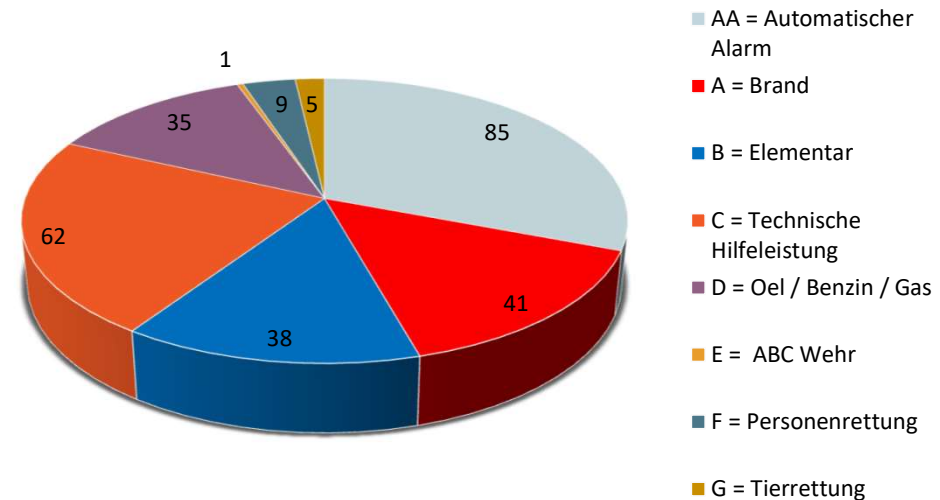

Feuerwehr Region Moossee

Einsatzstatistik per 31.12.2023

Kategorie	Anzahl Einsätze
AA = Automatischer Alarm	85
A = Brand	41
B = Elementar	38
C = Technische Hilfeleistung	62
D = Oel / Benzin / Gas	35
E = ABC Wehr	1
F = Personenrettung	9
G = Tierrettung	5

Total Einsätze 2023 **276**

Total Einsätze 2022 **249**

Differenz zu Vorjahr **+9.78%**