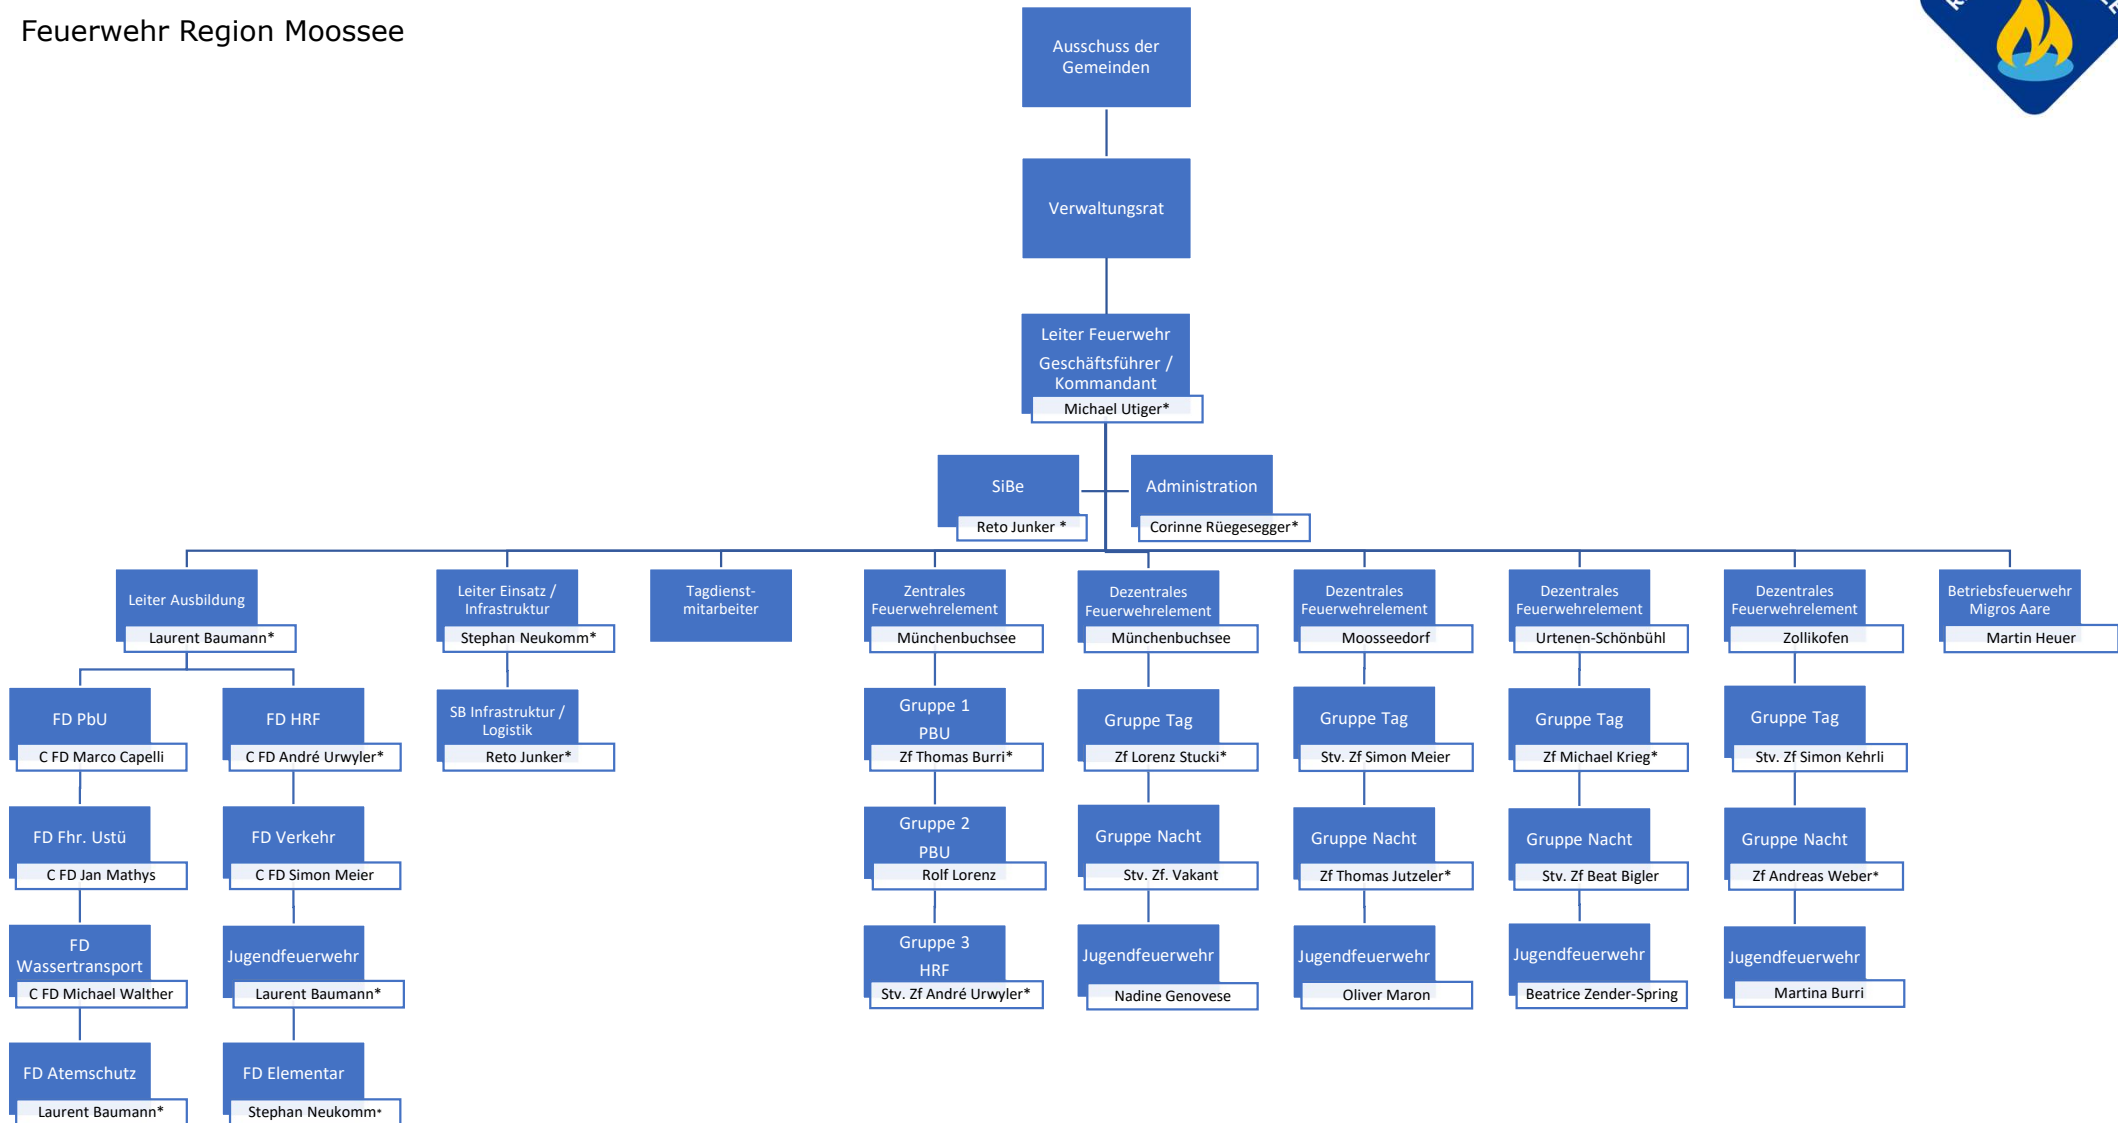

Organigramm

Feuerwehr Region Moossee

*Stabsmitglied / Pikettoffizier