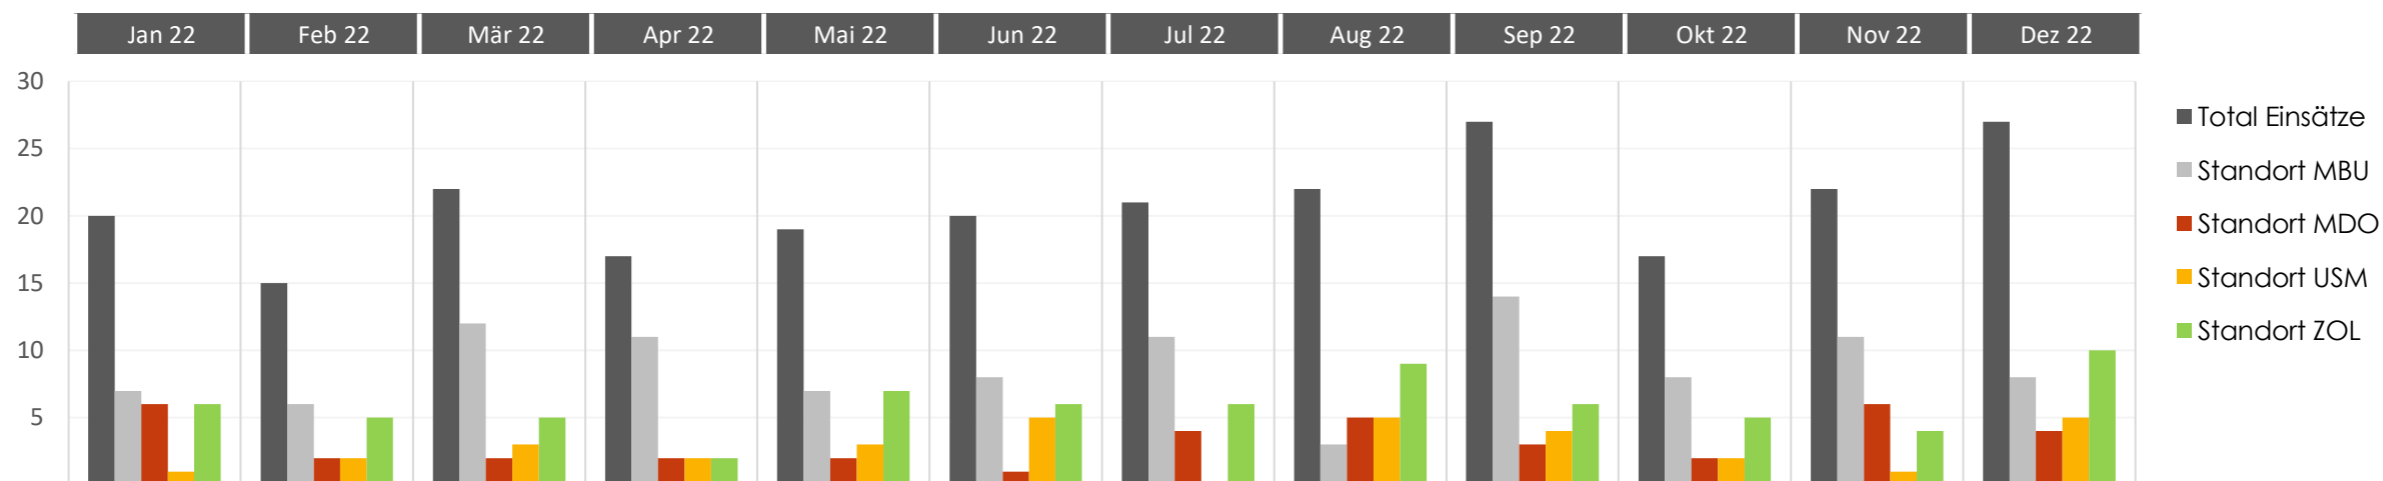

Einsatzstatistik Feuerwehr Region Moossee 2022

Standorte	Jan	Feb	Mrz	Apr	Mai	Jun	Jul	Aug	Sep	Okt	Nov	Dez	Ergebnis	Trend
Total Einsätze	20	15	22	17	19	20	21	22	27	17	22	27	249	
Standort MBU	7	6	12	11	7	8	11	3	14	8	11	8	106	
Standort MDO	6	2	2	2	2	1	4	5	3	2	6	4	39	
Standort USM	1	2	3	2	3	5	0	5	4	2	1	5	33	
Standort ZOL	6	5	5	2	7	6	6	9	6	5	4	10	71	

Einsätze pro Monat

Total Einsatz Jahr im 2022