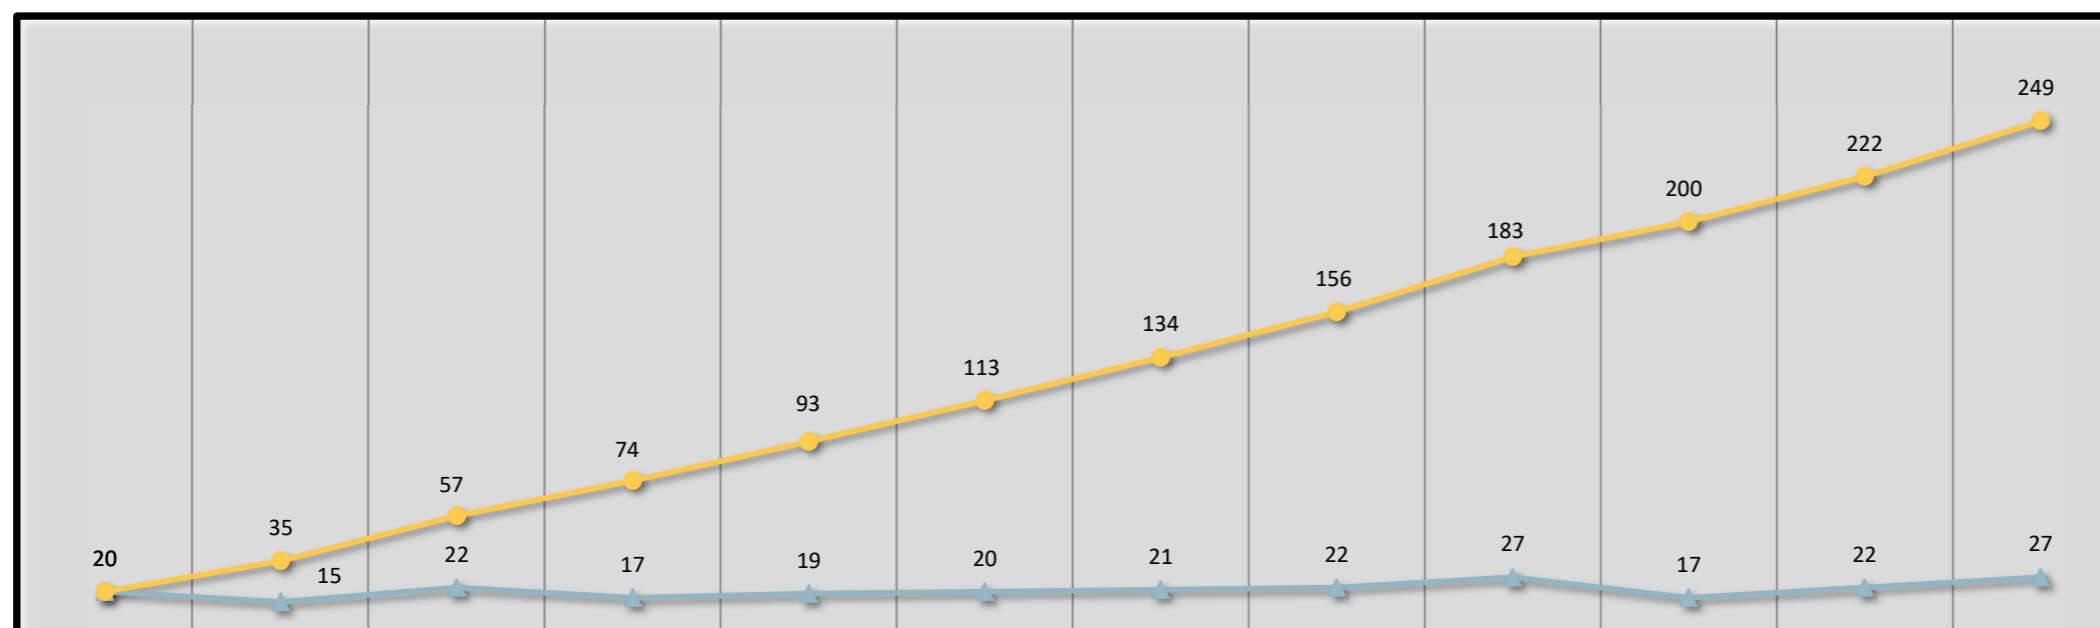

Einsatzstatistik Feuerwehr Region Moossee 2022

Standorte	Jan	Feb	Mrz	Apr	Mai	Jun	Jul	Aug	Sep	Okt	Nov	Dez	Ergebnis	Trend
Total Einsätze	20	15	22	17	19	20	21	22	27	17	22	27	249	
Standort MBU	7	6	12	11	7	8	11	3	14	8	11	8	106	
Standort MDO	6	2	2	2	2	1	4	5	3	2	6	4	39	
Standort USM	1	2	3	2	3	5	0	5	4	2	1	5	33	
Standort ZOL	6	5	5	2	7	6	6	9	6	5	4	10	71	

Einsätze pro Monat

Total Einsatz Jahr im 2022