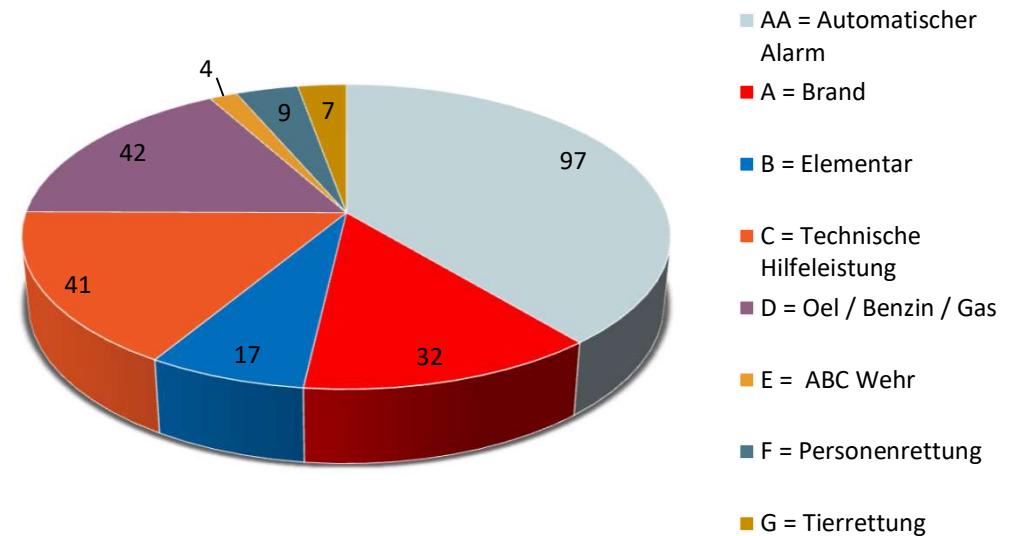

Feuerwehr Region Moossee Einsatzstatistik 2022

Kategorie	Anzahl Einsätze
AA = Automatischer Alarm	97
A = Brand	32
B = Elementar	17
C = Technische Hilfeleistung	41
D = Oel / Benzin / Gas	42
E = ABC Wehr	4
F = Personenrettung	9
G = Tierrettung	7

Total Einsätze 2022

249