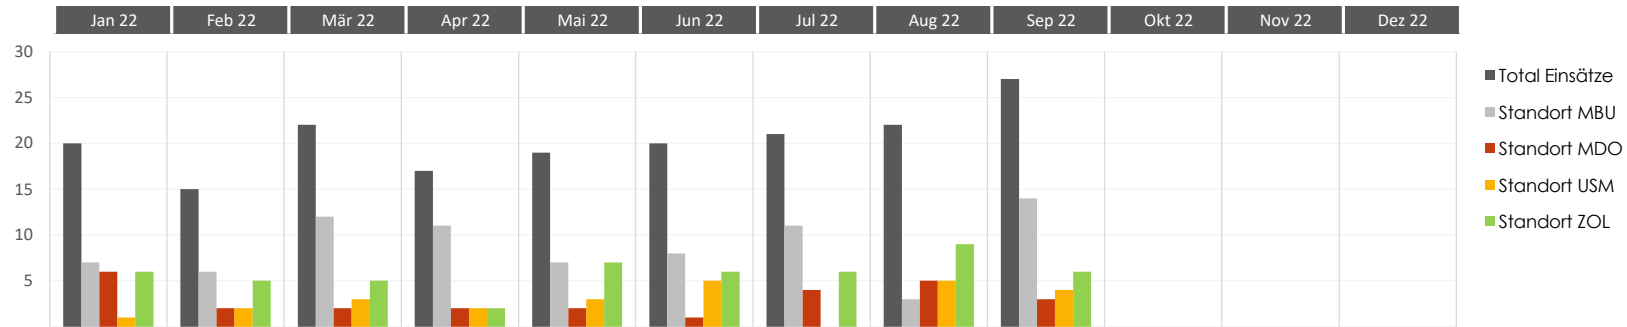

# Einsatzstatistik Feuerwehr Region Mossee 2022

Standorte	Jan	Feb	Mrz	Apr	Mai	Jun	Jul	Aug	Sep	Okt	Nov	Dez	Ergebnis	Trend
Total Einsätze	20	15	22	17	19	20	21	22	27	0	0	0	183	
Standort MBU	7	6	12	11	7	8	11	3	14	0	0	0	79	
Standort MDO	6	2	2	2	2	1	4	5	3	0	0	0	27	
Standort USM	1	2	3	2	3	5	0	5	4	0	0	0	25	
Standort ZOL	6	5	5	2	7	6	6	9	6	0	0	0	52	