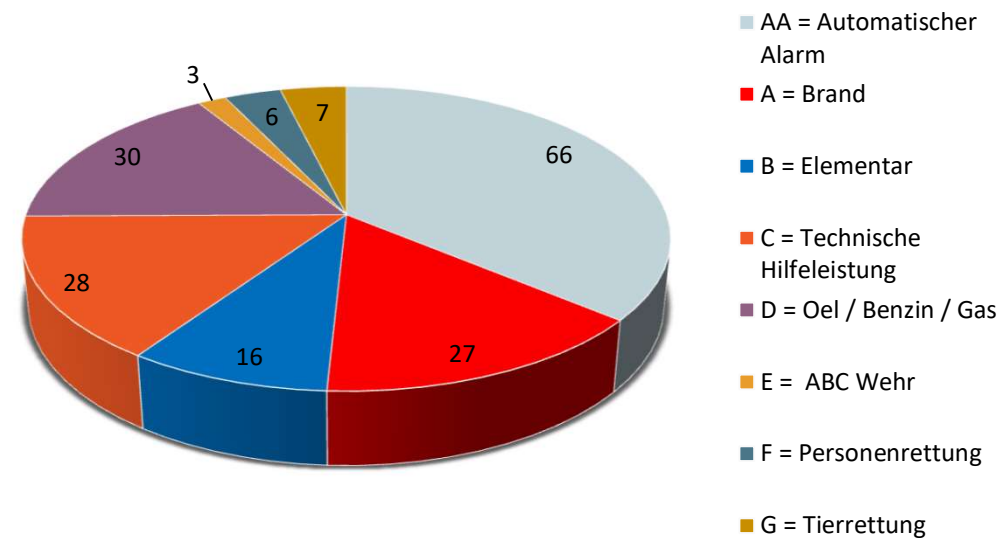

# Feuerwehr Region Moossee Einsatzstatistik 2022

Kategorie	Anzahl Einsätze
AA = Automatischer Alarm	66
A = Brand	27
B = Elementar	16
C = Technische Hilfeleistung	28
D = Oel / Benzin / Gas	30
E = ABC Wehr	3
F = Personenrettung	6
G = Tierrettung	7

**Total Einsätze 2022**

**183**