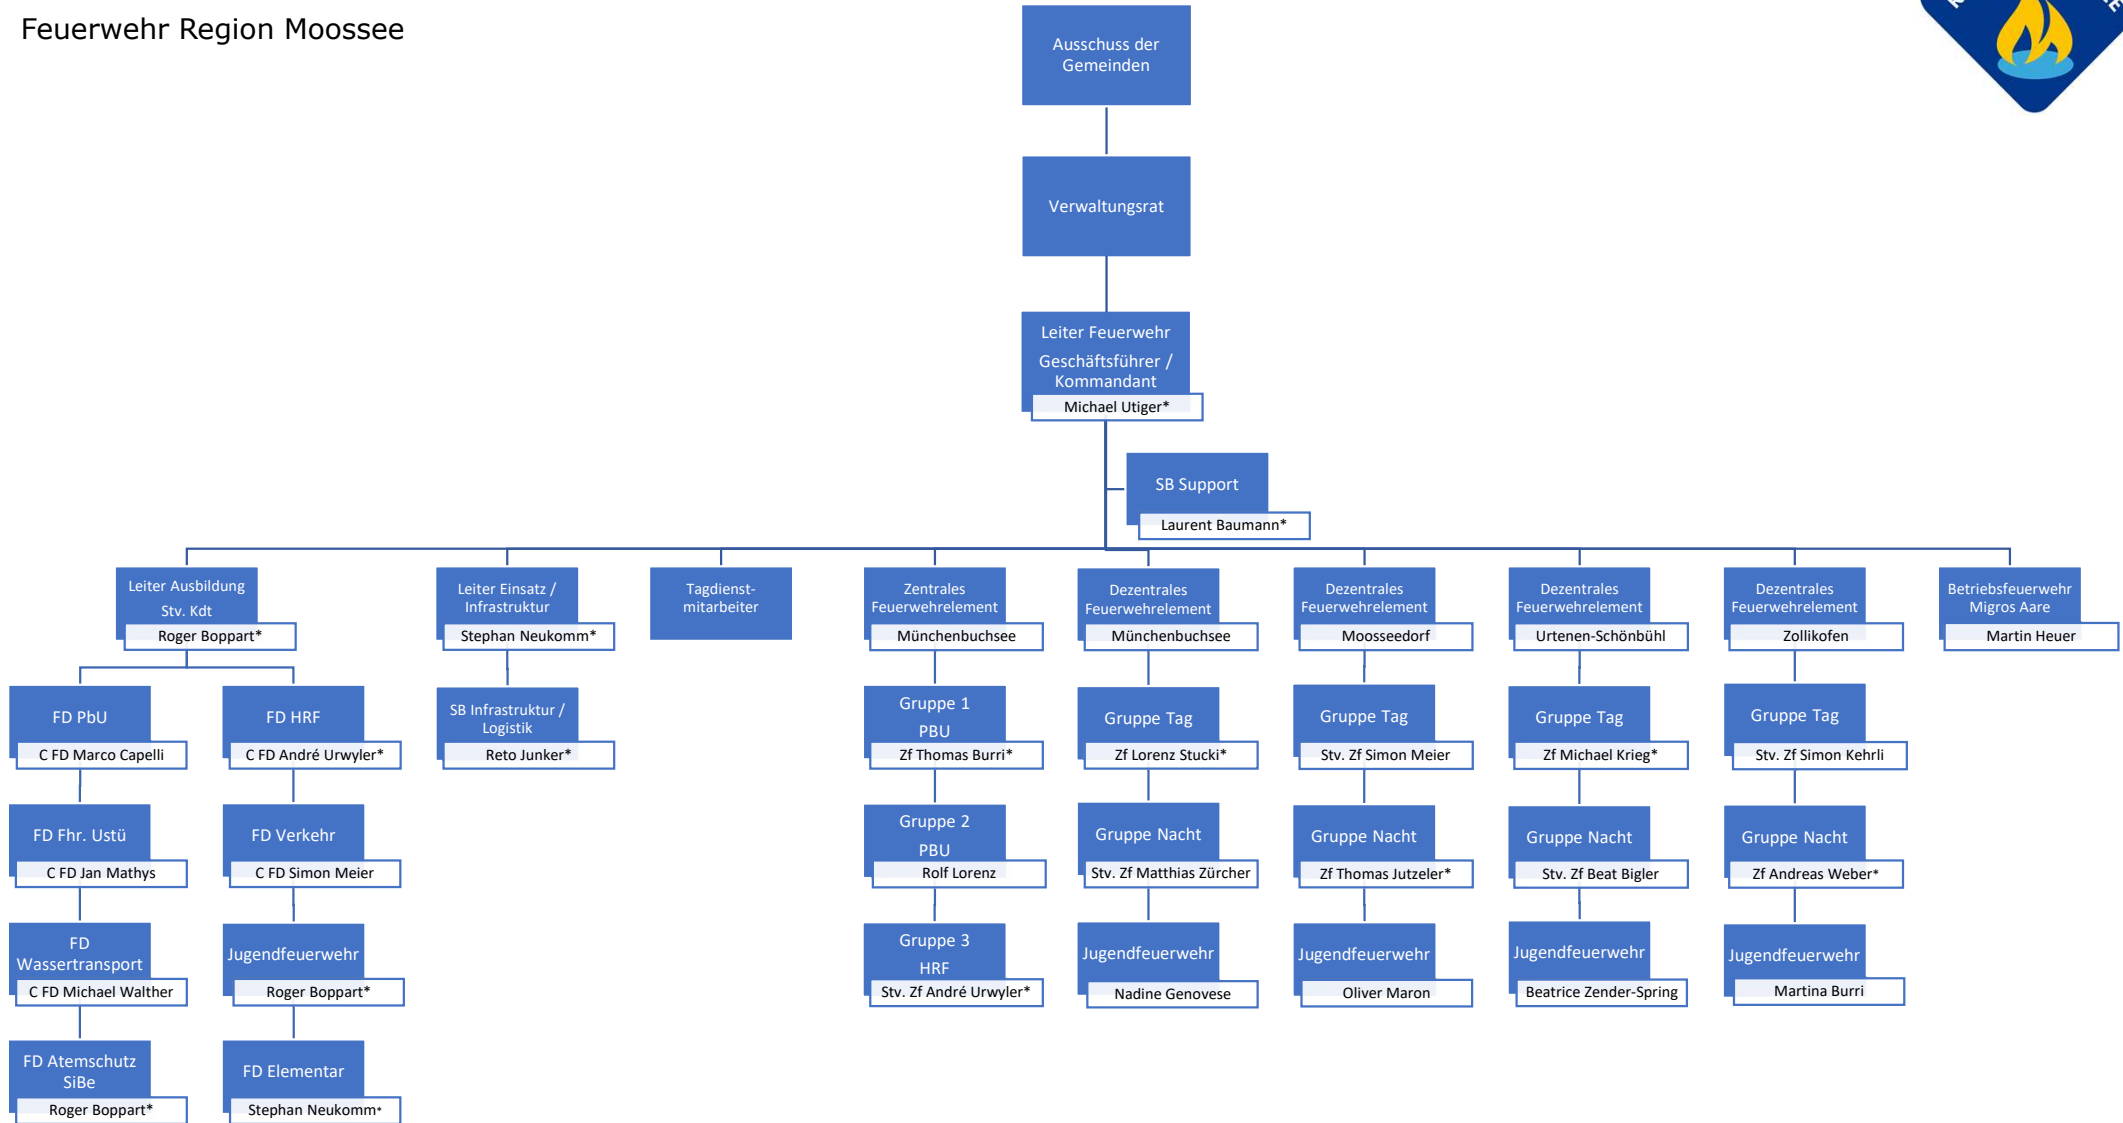

# Organigramm

## Feuerwehr Region Moossee

\*Stabsmitglied / Pikettoffizier