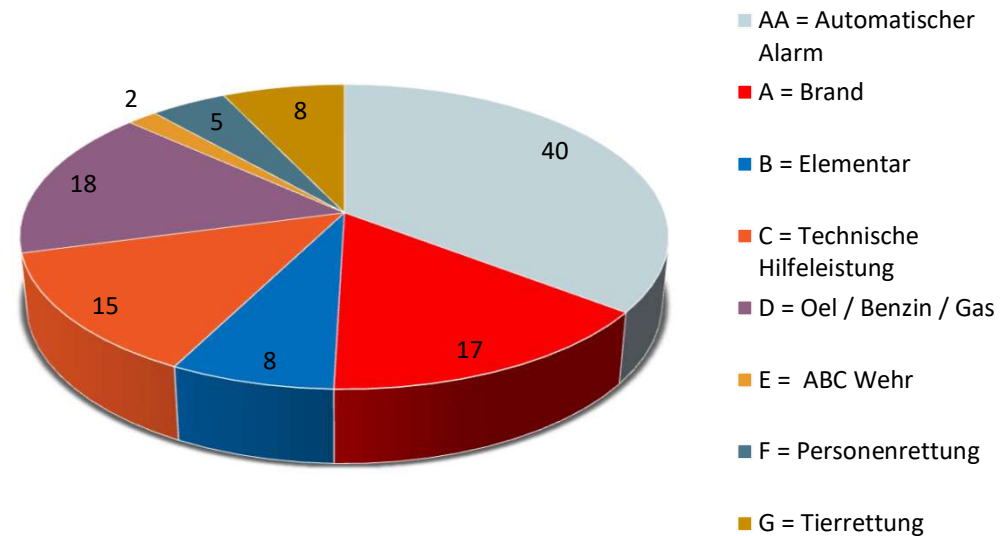

Feuerwehr Region Moossee Einsatzstatistik 2022

Kategorie	Anzahl Einsätze
AA = Automatischer Alarm	40
A = Brand	17
B = Elementar	8
C = Technische Hilfeleistung	15
D = Oel / Benzin / Gas	18
E = ABC Wehr	2
F = Personenrettung	5
G = Tierrettung	8

Total Einsätze 2022

113