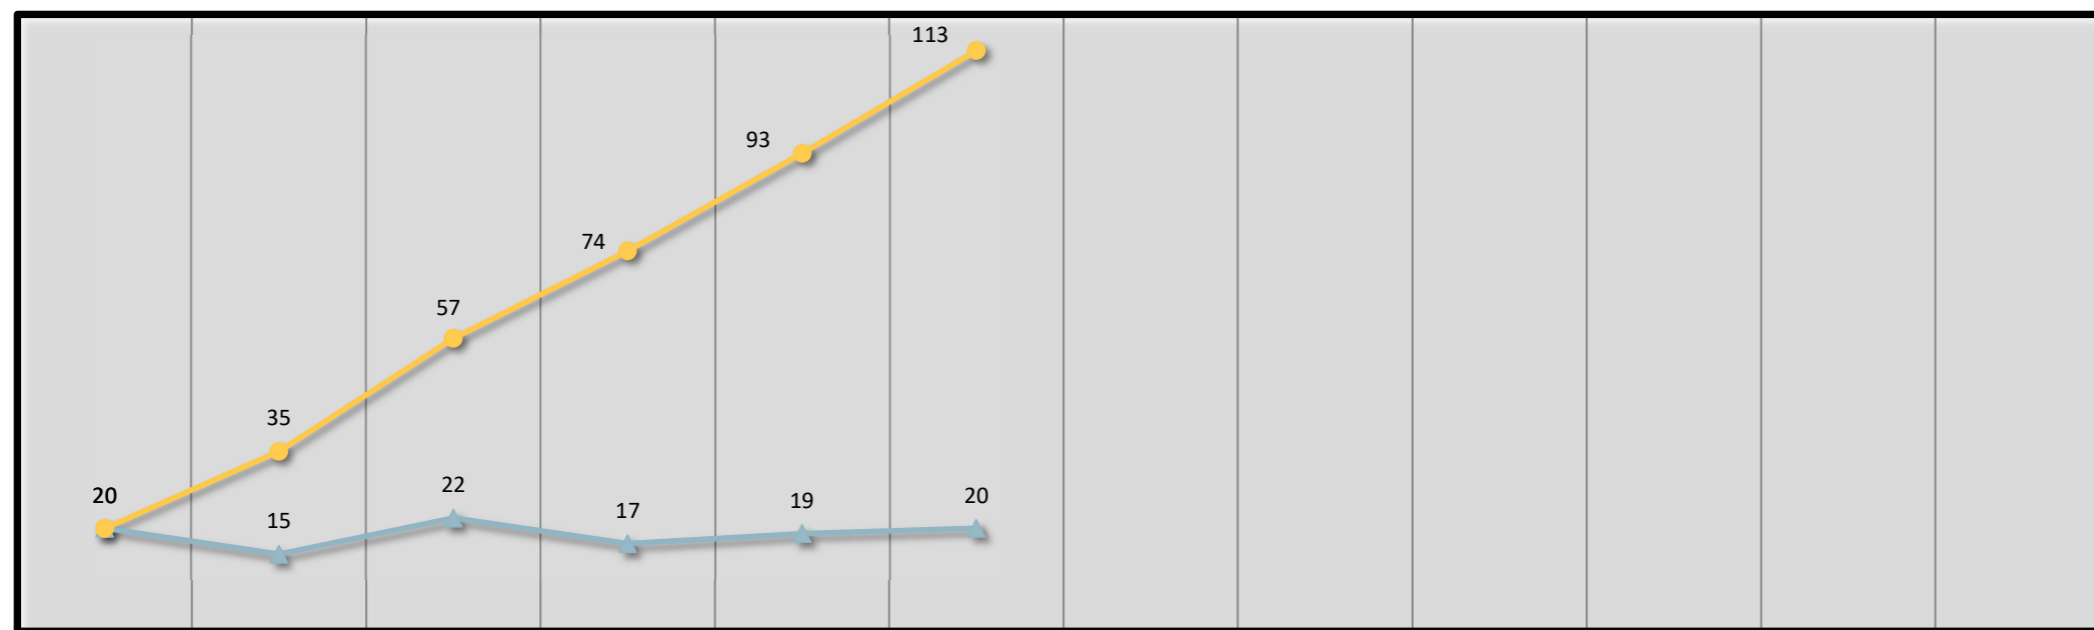

Einsatzstatistik Feuerwehr Region Moossee 2022

Standorte	Jan	Feb	Mrz	Apr	Mai	Jun	Jul	Aug	Sep	Okt	Nov	Dez	Ergebnis	Trend
Total Einsätze	20	15	22	17	19	20	0	0	0	0	0	0	113	
Standort MBU	7	6	12	10	7	8	0	0	0	0	0	0	50	
Standort MDO	6	2	2	2	2	1	0	0	0	0	0	0	15	
Standort USM	1	2	3	2	3	5	0	0	0	0	0	0	16	
Standort ZOL	6	5	5	3	7	6	0	0	0	0	0	0	32	

Einsätze pro Monat

Total Einsatz Jahr im 2022