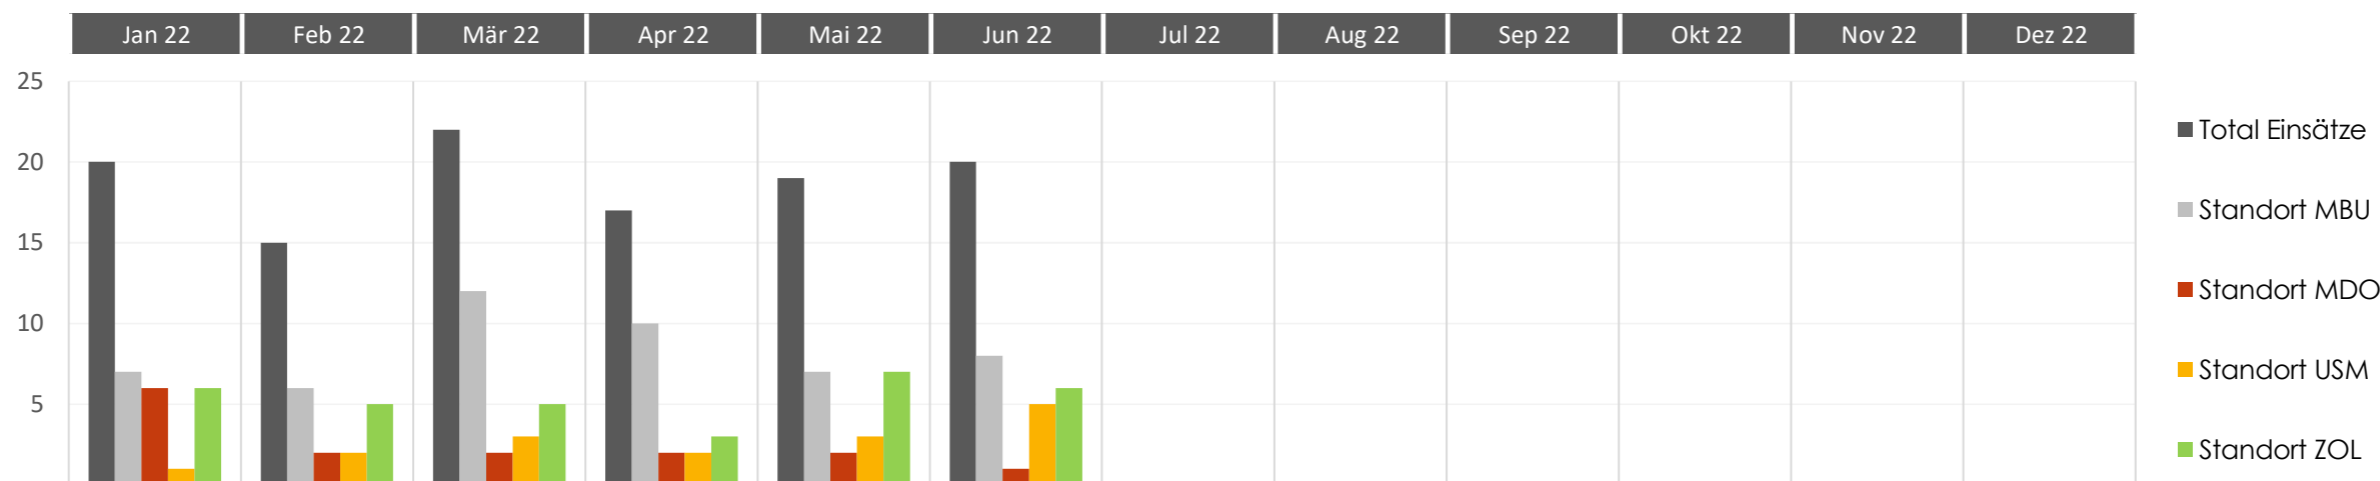

Einsatzstatistik Feuerwehr Region Moossee 2022

Standorte	Jan	Feb	Mrz	Apr	Mai	Jun	Jul	Aug	Sep	Okt	Nov	Dez	Ergebnis	Trend
Total Einsätze	20	15	22	17	19	20	0	0	0	0	0	0	113	
Standort MBU	7	6	12	10	7	8	0	0	0	0	0	0	50	
Standort MDO	6	2	2	2	2	1	0	0	0	0	0	0	15	
Standort USM	1	2	3	2	3	5	0	0	0	0	0	0	16	
Standort ZOL	6	5	5	3	7	6	0	0	0	0	0	0	32	

Einsätze pro Monat

Total Einsatz Jahr im 2022