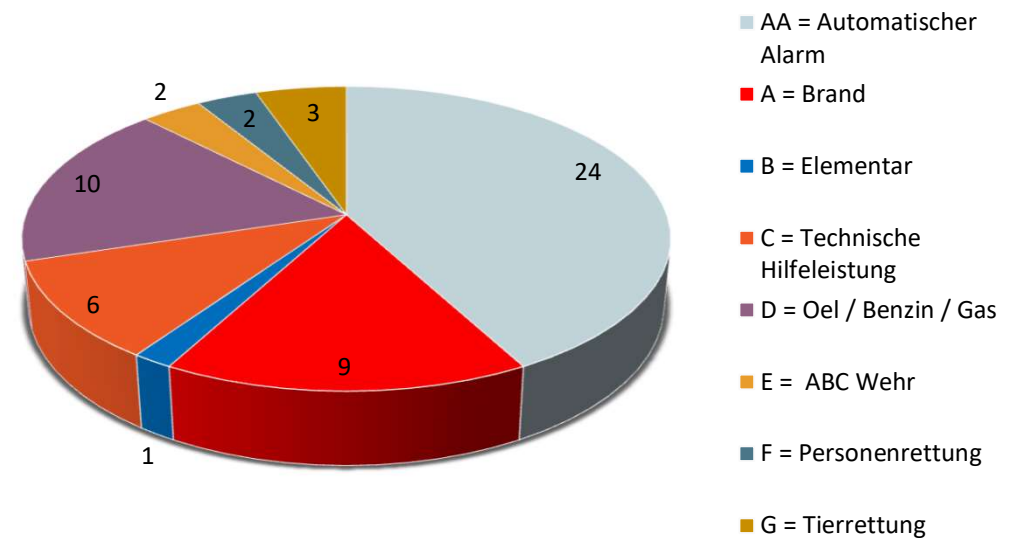

Feuerwehr Region Moossee Einsatzstatistik 2022

Kategorie	Anzahl Einsätze
AA = Automatischer Alarm	24
A = Brand	9
B = Elementar	1
C = Technische Hilfeleistung	6
D = Oel / Benzin / Gas	10
E = ABC Wehr	2
F = Personenrettung	2
G = Tierrettung	3

Total Einsätze 2022

57